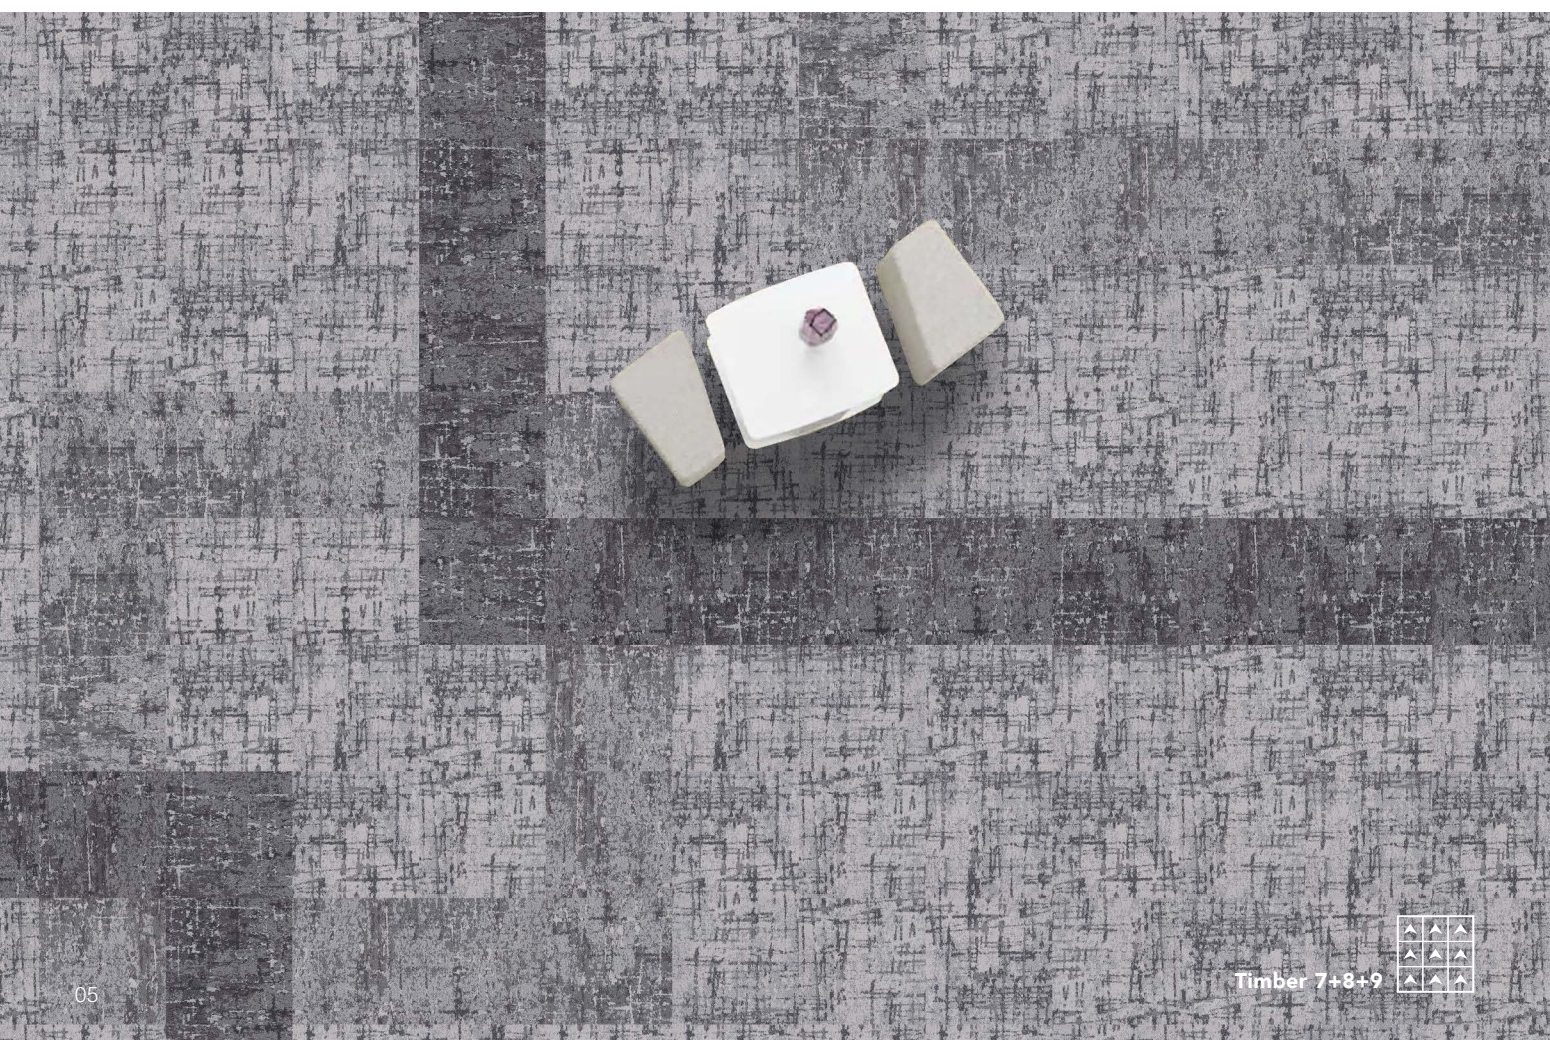

Ecover® 净甲醛功能性地毯
与美国陶氏化学合作研发技术，
高效除醛科技，吸收+分解双管齐下
专利号：ZL 2017 2 0386260.6

详细视频，请扫描二维码

Timber 4+5 

Timber 7+8+9 

Timber 8+9 

Timber 3 

Timber 1+2 

Timber 1