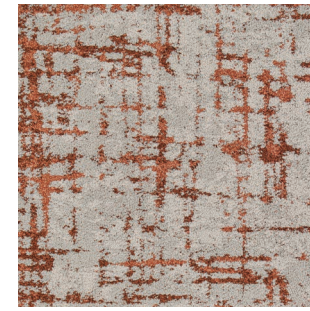

Ecover® 净甲醛功能性地毯
与美国陶氏化学合作研发技术，
高效除醛科技，吸收+分解双管齐下
专利号：ZL 2017 2 0386260.6

详细视频，请扫描二维码

Timber 4+5 

Timber 7+8+9 

Timber 8+9 

Timber 3 

Timber 1+2 

Timber 1